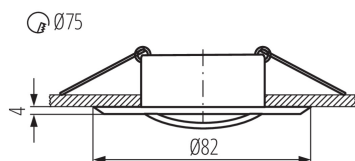

Mennyezeti spot lámpatest

5905339027818

A Kanlux VIDI egy formájában egyszerű, különféle típusú spot lámpatestek családja. Az alumínium lámpatestek színválasztékából választva érdekes világítási összeállítások hozhatók létre.

ÁLTALÁNOS ADATOK:

Szín: króm

Védőburokkal ellátott fényforrás használata kötelező: igen

Beszereles helye: szerelés: mennyezeti süllyesztett

Alkalmazás helye: beltéri

Minimális távolság a megvilágított tárgytól: 0,5m

A termék normál gyúlékony felületre nem szerelhető: >35W

A terméket nem lehet hőszigetelő anyaggal bevonni: igen

Magasság [mm]: 22

Átmérő [mm]: 82

Szerelési nyílás [mm]: Ø75

MŰSZAKI ADATOK:

Névleges feszültség [V]: 12 AC; 12 DC

Maximális teljesítmény [W]: max 10

Áramütés elleni védelmi osztály: III

Fényforrások: MR16

A készlet tartalmazza a fényforrásokat: nem

Foglalat: Gx5,3

Környezeti hőmérséklet-tartomány, melynek a termék ki lehet téve [° C]: 5÷25

Lámpaház anyaga: alumínium ötvözet

Csatlakozó típusa: szabad kábelvégződések

Vezeték hossz [m]: 0.12

Vezeték keresztmetszete [mm²]: 0.75

Lámpatest állíthatósága szögben: egy tengelyben

Lámpatest állíthatósága szögben [°]: 15

IP védettség fokozat: 20

LOGISZTIKAI ADATOK:

Mértékegység: 1 darab

Csomagolás típusa: 50

Darabszám közbenső csomagolásban: 1

Darabszám gyűjtőcsomagolásban: 50

Nettó egység súly [g]: 76

Súly [g]: 100.2

Egységcsomagolás hossza [cm]: 8.5

Egységcsomagolás szélessége [cm]: 4

Egységcsomagolás magassága [cm]: 8.5